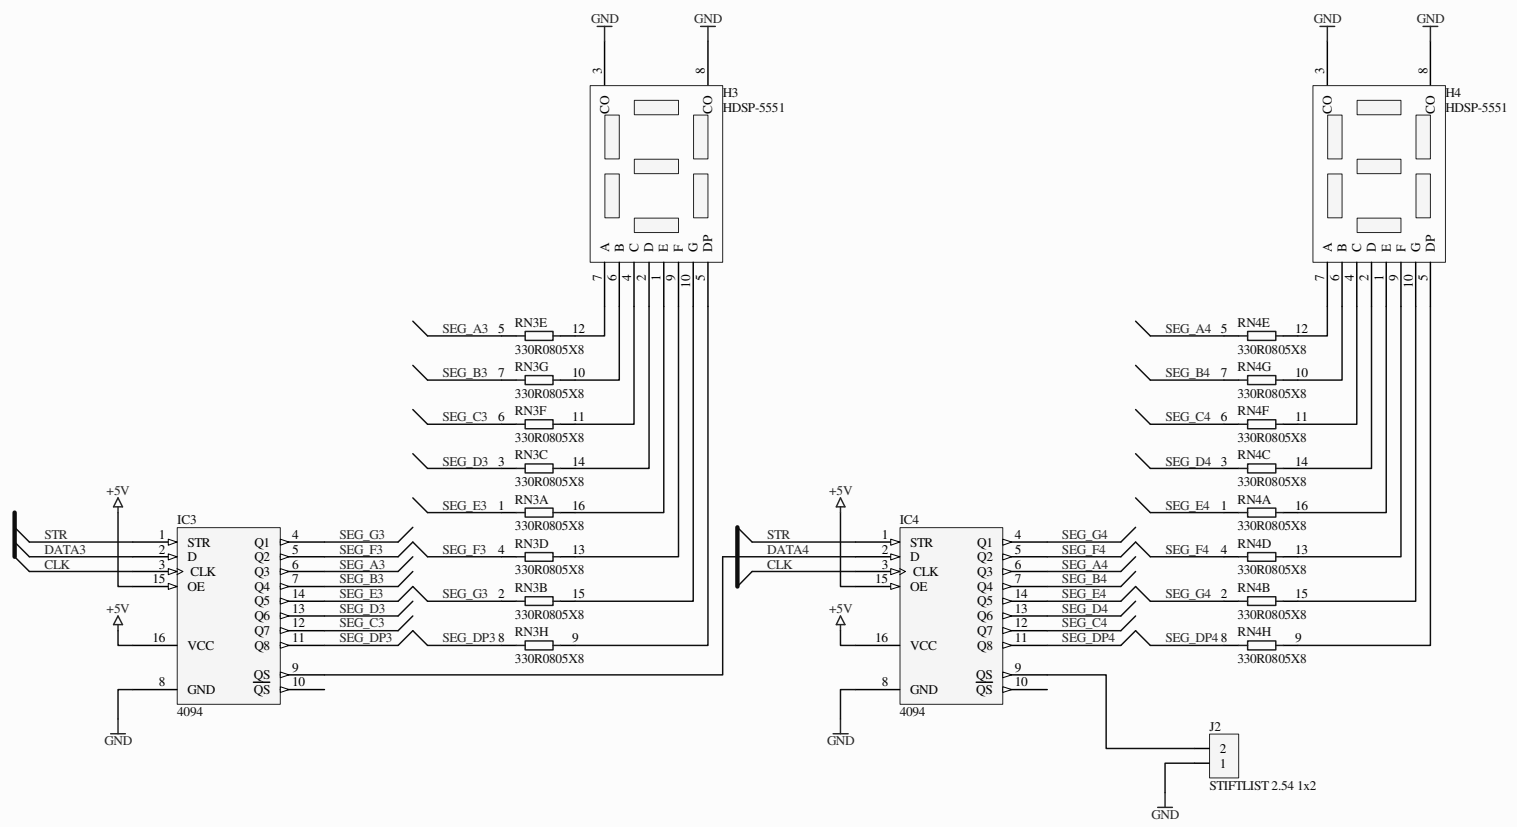

# Swech Trading

Produktnummer  
**SWP106**

Benämning

## 4 x 7 SEGMENT

Konstruktion: JD      Ritad: JD      Godkänd: JD

Filnamn SWP106 Page1 Rev.0 .SchDoc	A3	Revision: 0	Skapad: 2008-02-16
Utskrift 2009-05-17	Sida: 1	av: 2	Ändrad: 2009-05-17

Företag		
<b>Swech Trading</b>		
Produktnummer		
<b>SWP106</b>		
Benämning		
<b>4 x 7 SEGMENT</b>		
Konstruktion: JD	Ritad: JD	Godkänd: JD
Filemn SWP106 Page2 Rev.0_SchDoc	A3 Revision: 0	Skapad: 2008-02-16
Utskrift 2008-02-24	Sida: 2 av: 2	Ändrad: 2008-02-24